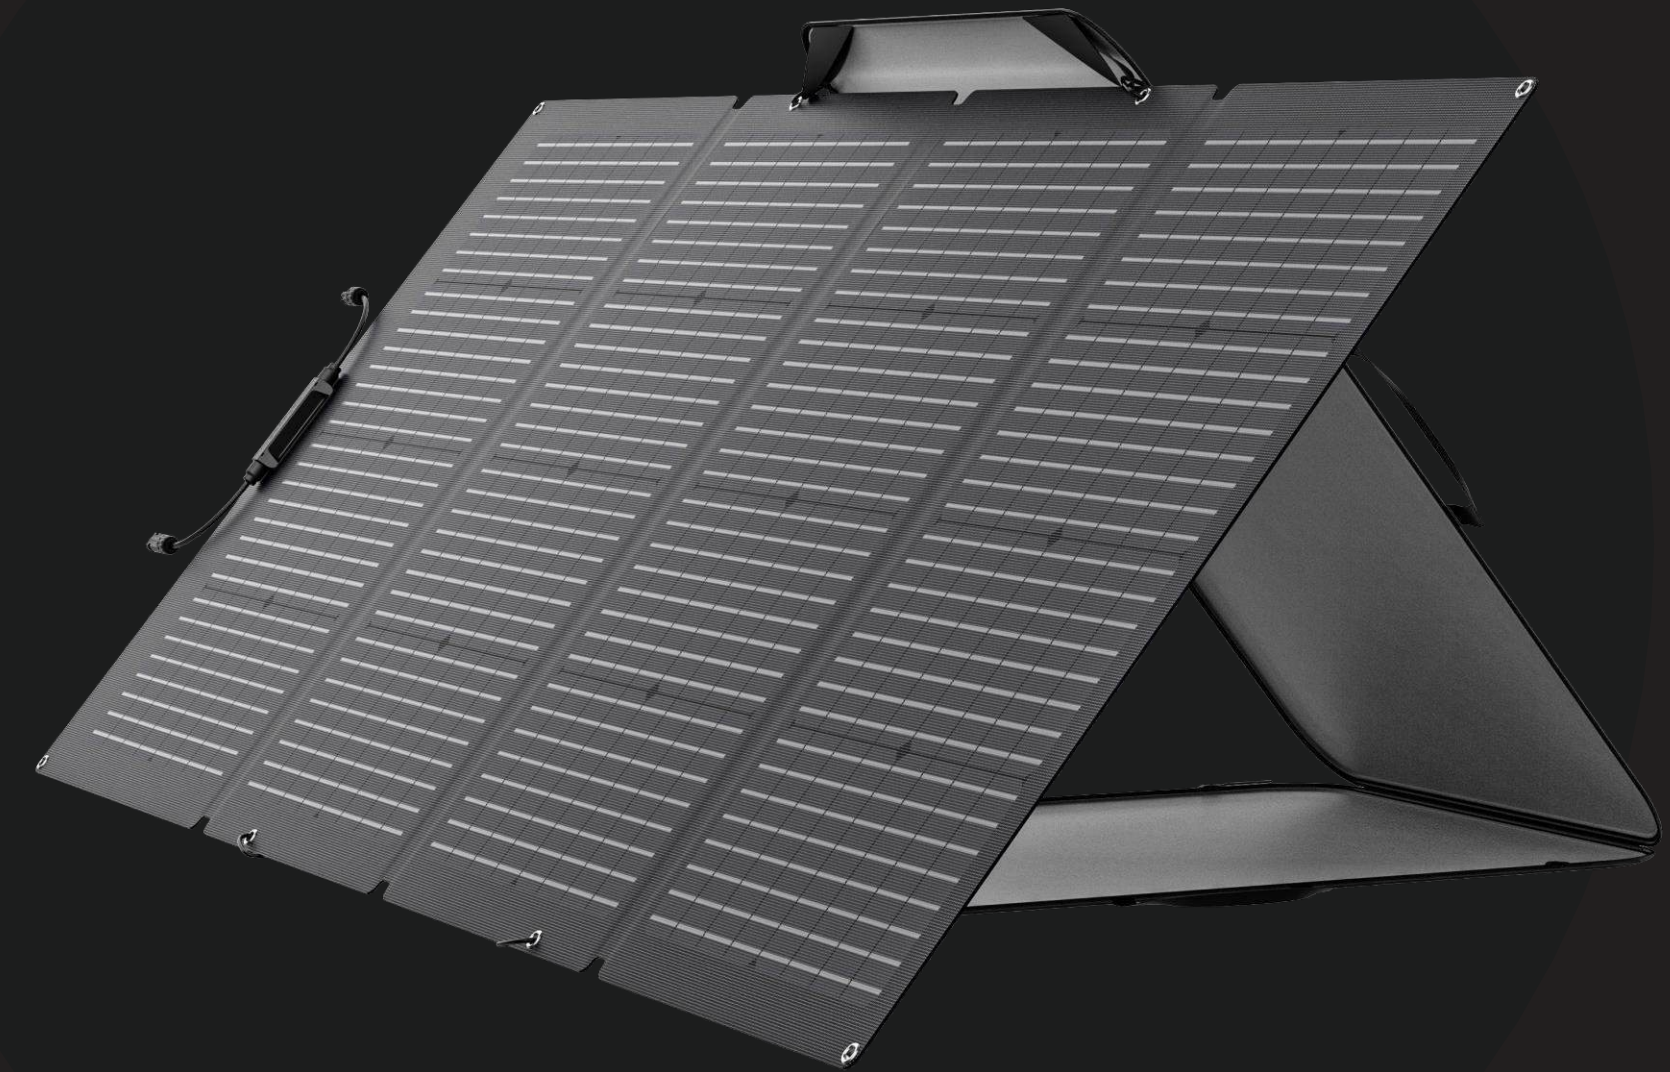

## Panel solar portátil EcoFlow de 220 W

- Obtiene más energía con un diseño bifacial dos en uno
- Vidrio templado resistente diseñado para durar
- Tasa de conversión de hasta el 23 %
- Autoportante con ángulo regulable
- Duradero con grado de impermeabilidad IP68

# Panel solar portátil EcoFlow de 220 W

- Obtiene más energía con un diseño bifacial dos en uno
- Vidrio templado resistente diseñado para durar
- Tasa de conversión de hasta el 23 %
- Autoportante con ángulo regulable
- Duradero con grado de impermeabilidad IP68

## Panel solar portátil EcoFlow de 400 W

- Obtiene más energía con un diseño bifacial dos en uno
- Vidrio templado resistente diseñado para durar
- Tasa de conversión de hasta el 23 %
- Autoportante con ángulo regulable
- Duradero con grado de impermeabilidad IP68