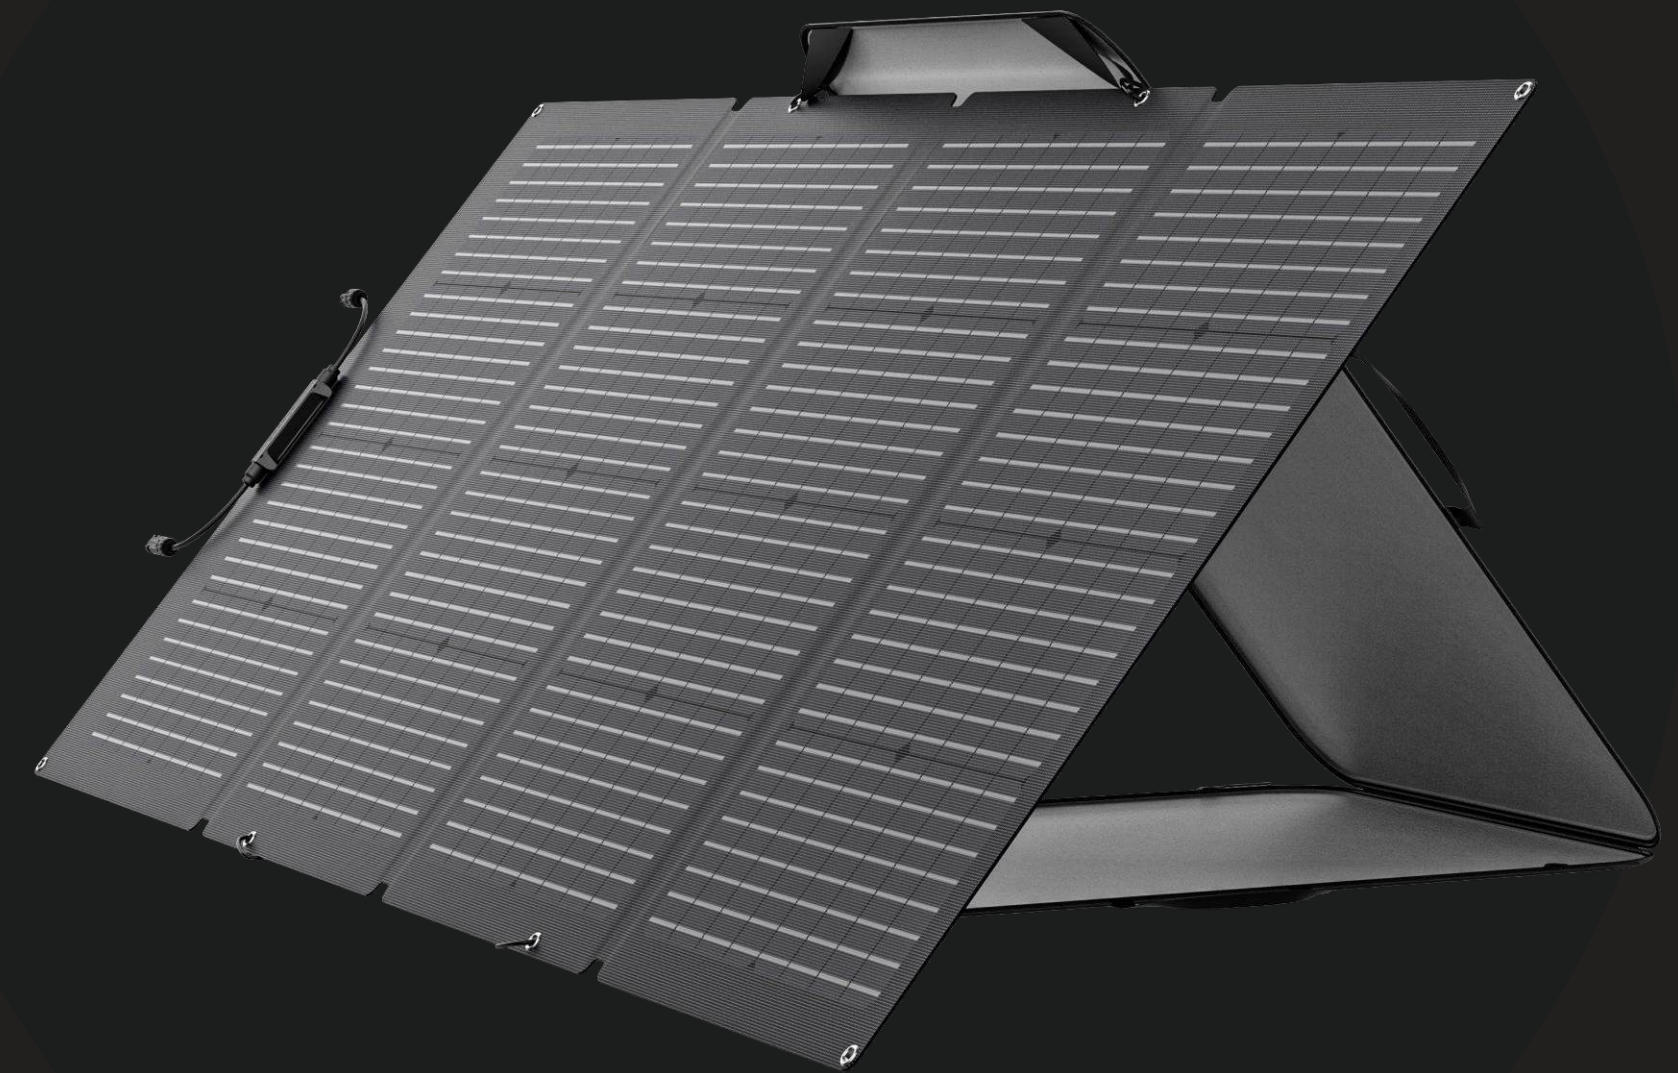

## Panel solar portátil EcoFlow de 110 W

- Portátil y ligero
- Tasa de conversión de hasta el 23 %
- Autoportante
- Duradero con grado de impermeabilidad IP68
- Diseño plegable de una pieza

# Panel solar portátil EcoFlow de 160 W

- Portátil y autoportante
- Energía solar inteligente
- Duradero con grado de impermeabilidad IP68
- Diseño plegable de una pieza

## Panel solar portátil EcoFlow de 220 W

- Obtiene más energía con un diseño bifacial dos en uno
- Vidrio templado resistente diseñado para durar
- Tasa de conversión de hasta el 23 %
- Autoportante con ángulo regulable
- Duradero con grado de impermeabilidad IP68