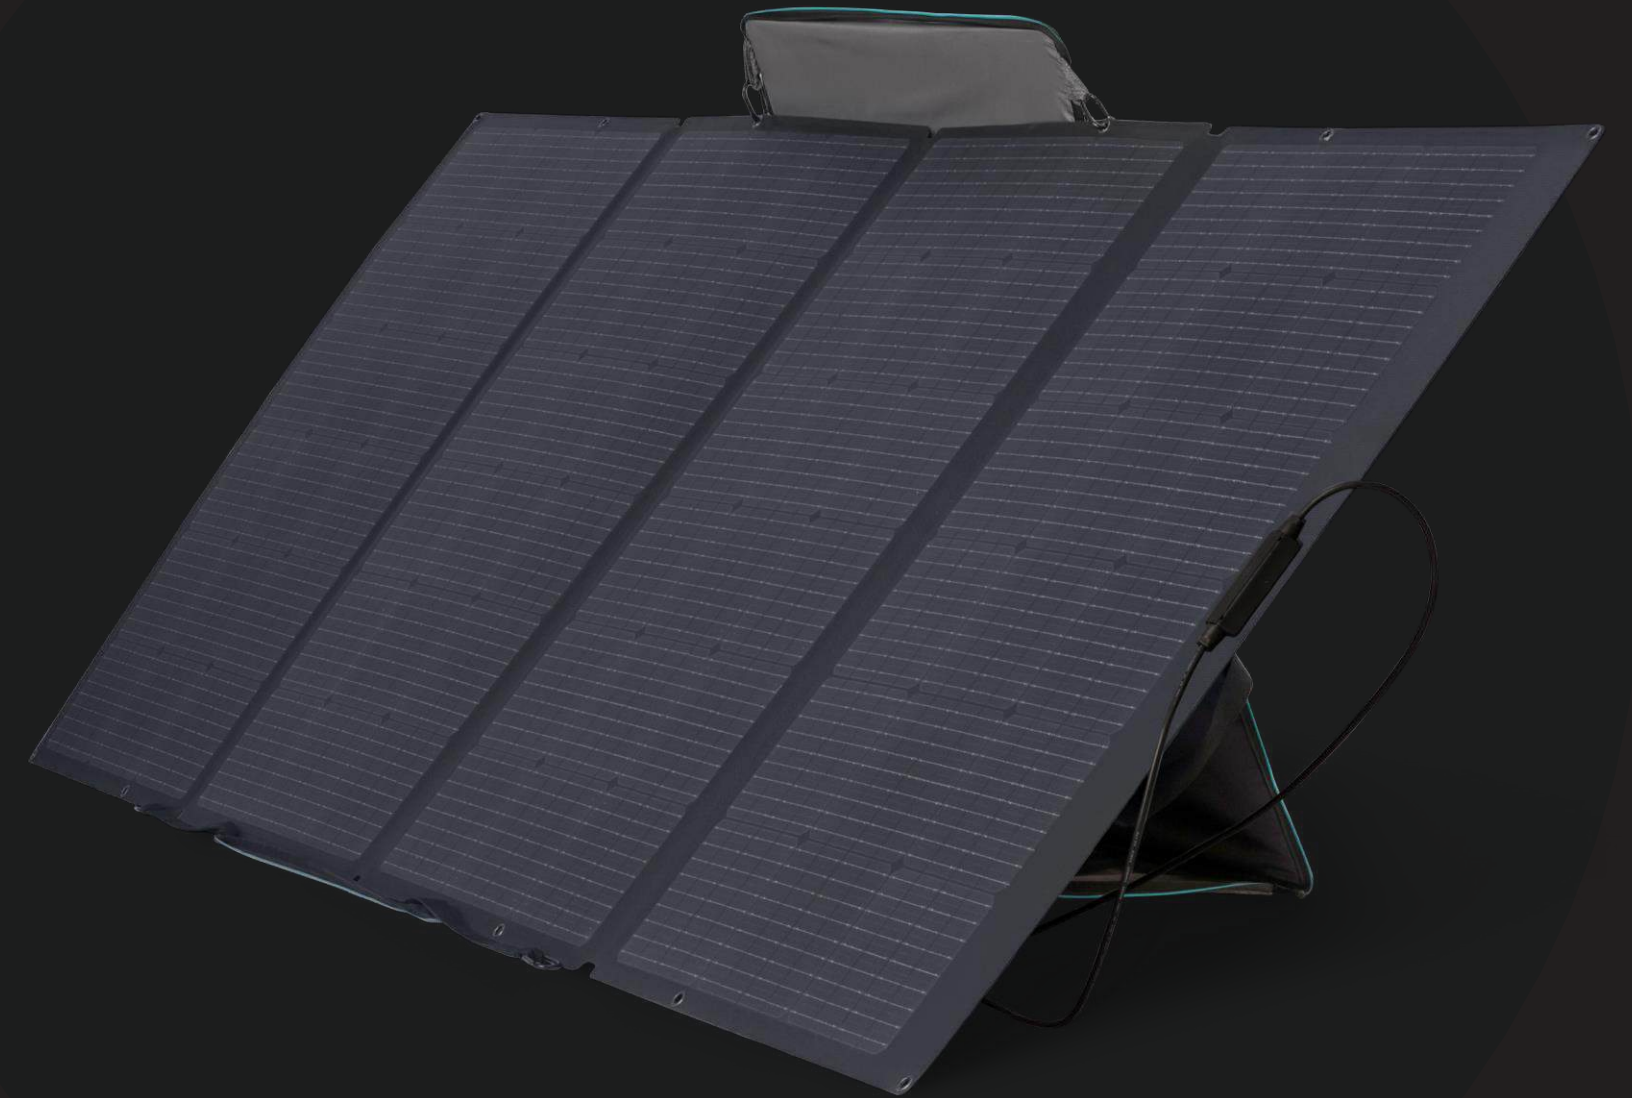

# Panel solar portátil EcoFlow de 160 W

- Portátil y autoportante
- Energía solar inteligente
- Duradero con grado de impermeabilidad IP68
- Diseño plegable de una pieza

## Panel solar portátil EcoFlow de 220 W

- Obtiene más energía con un diseño bifacial dos en uno
- Vidrio templado resistente diseñado para durar
- Tasa de conversión de hasta el 23 %
- Autoportante con ángulo regulable
- Duradero con grado de impermeabilidad IP68

# Panel solar portátil EcoFlow de 220 W

- Obtiene más energía con un diseño bifacial dos en uno
- Vidrio templado resistente diseñado para durar
- Tasa de conversión de hasta el 23 %
- Autoportante con ángulo regulable
- Duradero con grado de impermeabilidad IP68

## Panel solar portátil EcoFlow de 400 W

- Obtiene más energía con un diseño bifacial dos en uno
- Vidrio templado resistente diseñado para durar
- Tasa de conversión de hasta el 23 %
- Autoportante con ángulo regulable
- Duradero con grado de impermeabilidad IP68