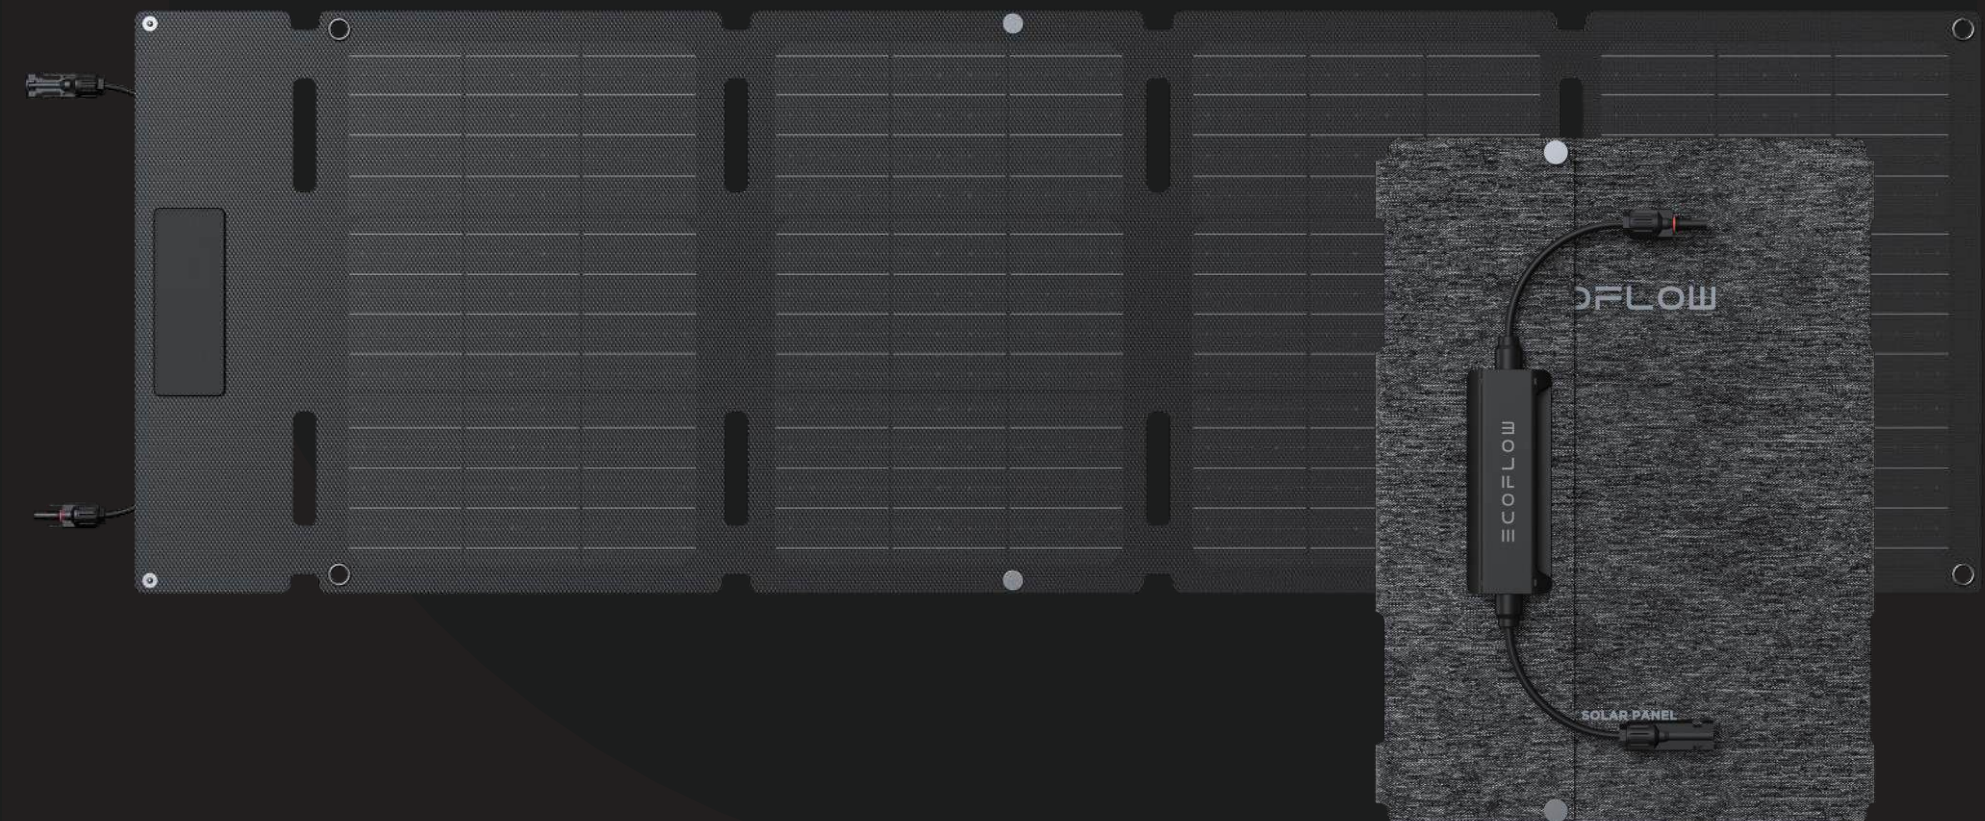

Teléfono
(4500 mAh)

2,4 horas

Cámara
(1120 mAh)

18 min

Laptop
(4380 mAh)

1,2 horas

*Carga 0-80 %