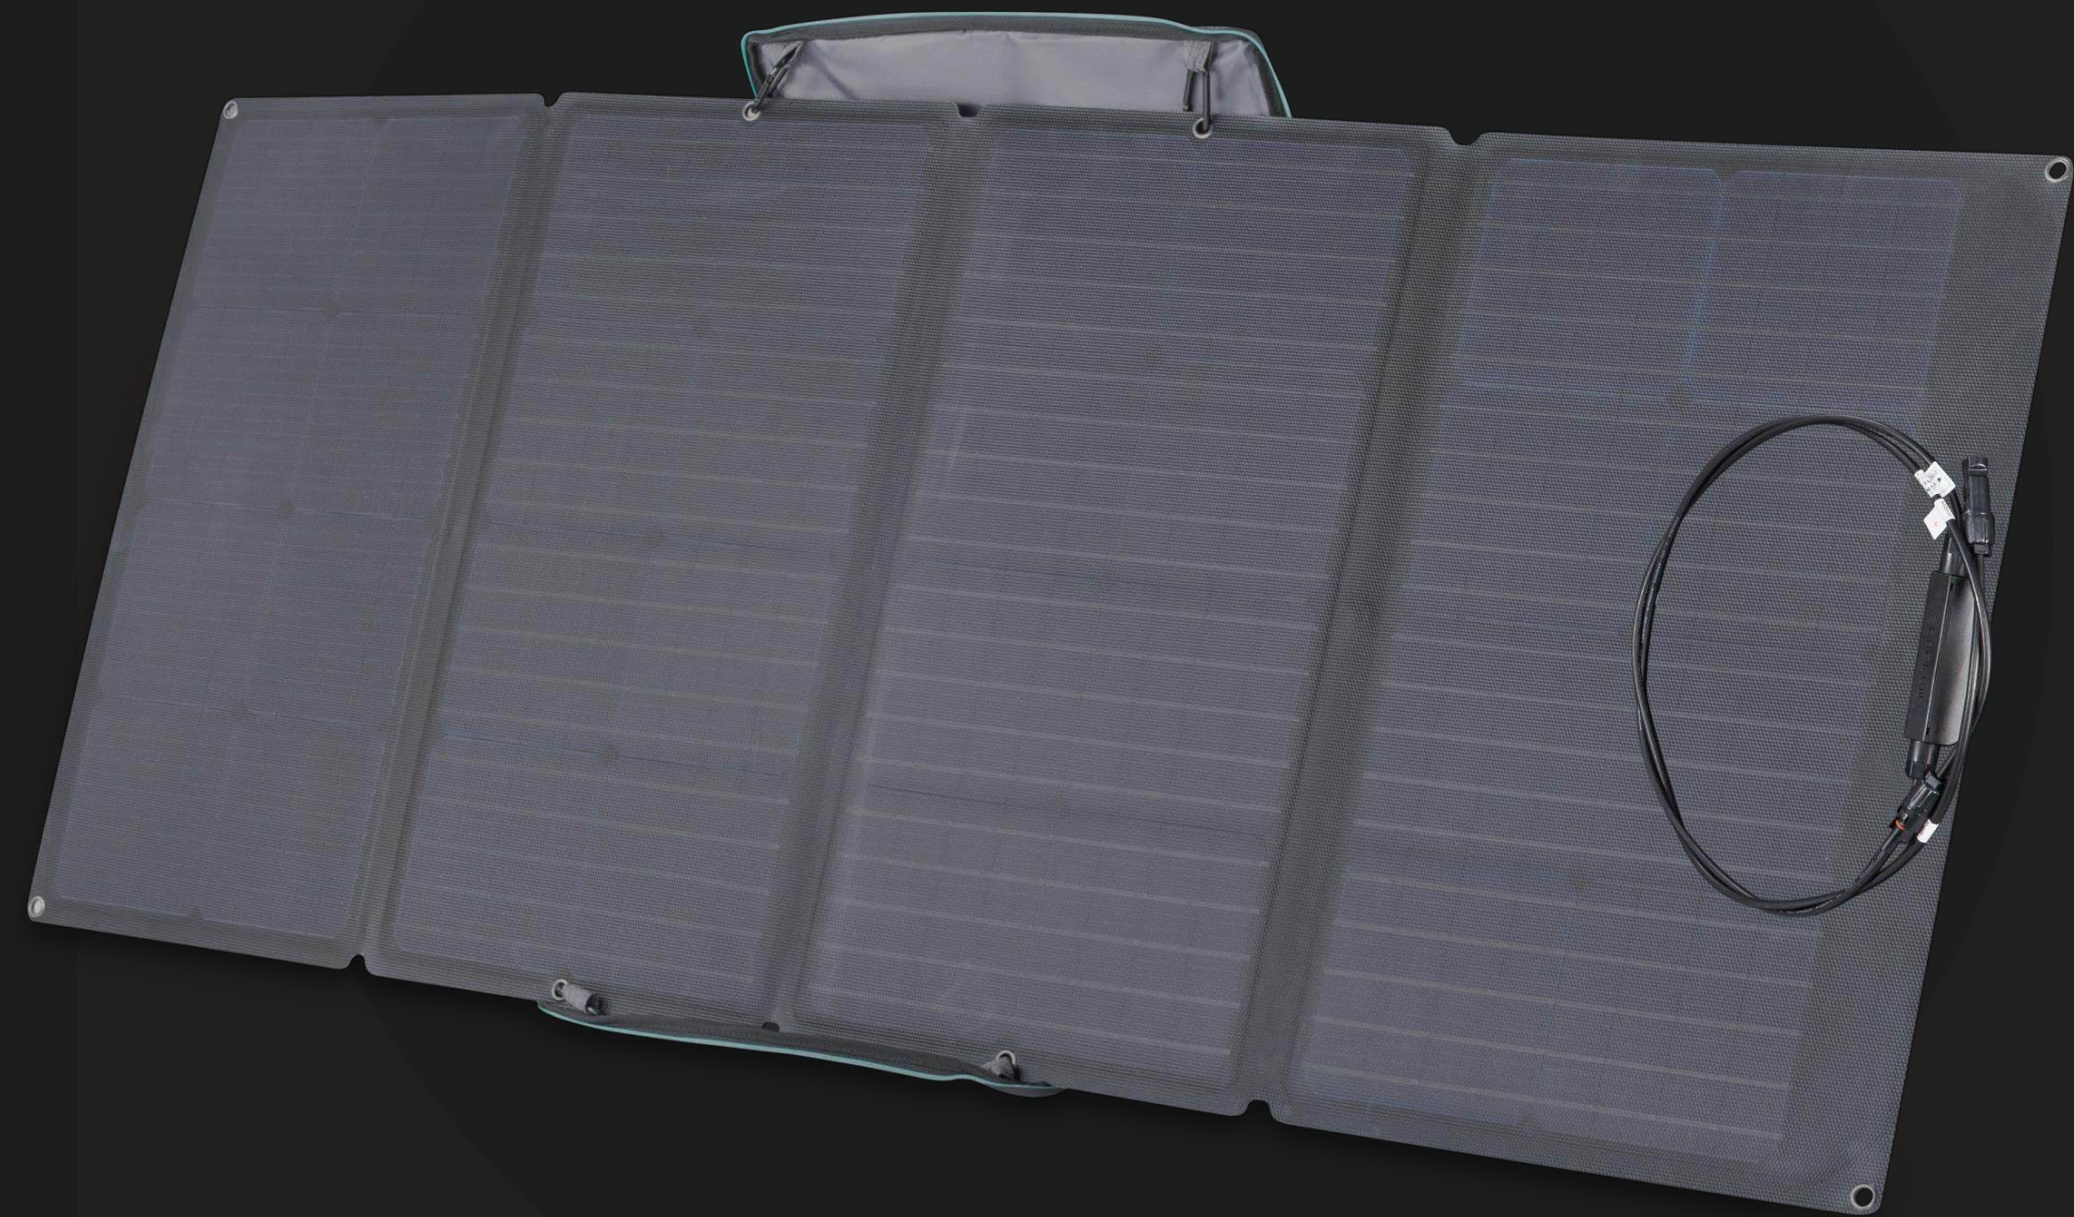

Panel solar portátil EcoFlow de 160 W

- Portátil y autoportante
- Energía solar inteligente
- Duradero con grado de impermeabilidad IP68
- Diseño plegable de una pieza