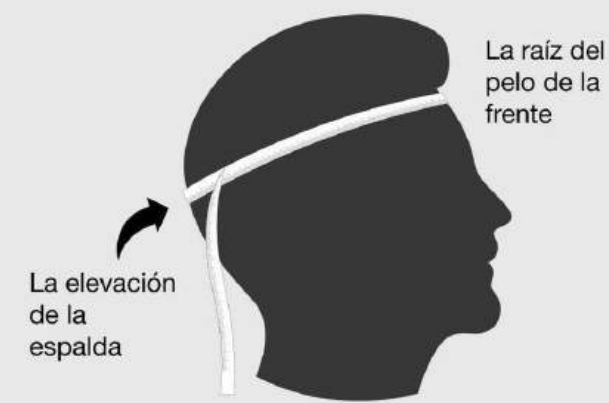

Cómo medir la circunferencia de la cabeza

Tabla de tallas de sombreros solares EcoFlow

Talla de la marca	Circunferencia de la cabeza (cm)
Mediano-Grande	56-58 cm
Grande-Extragrande	59-61 cm

Tabla de comparación de tallas generales

10-16 años	54-56 cm
Mujeres adultas	55-58 cm
Hombres adultos	57-60 cm