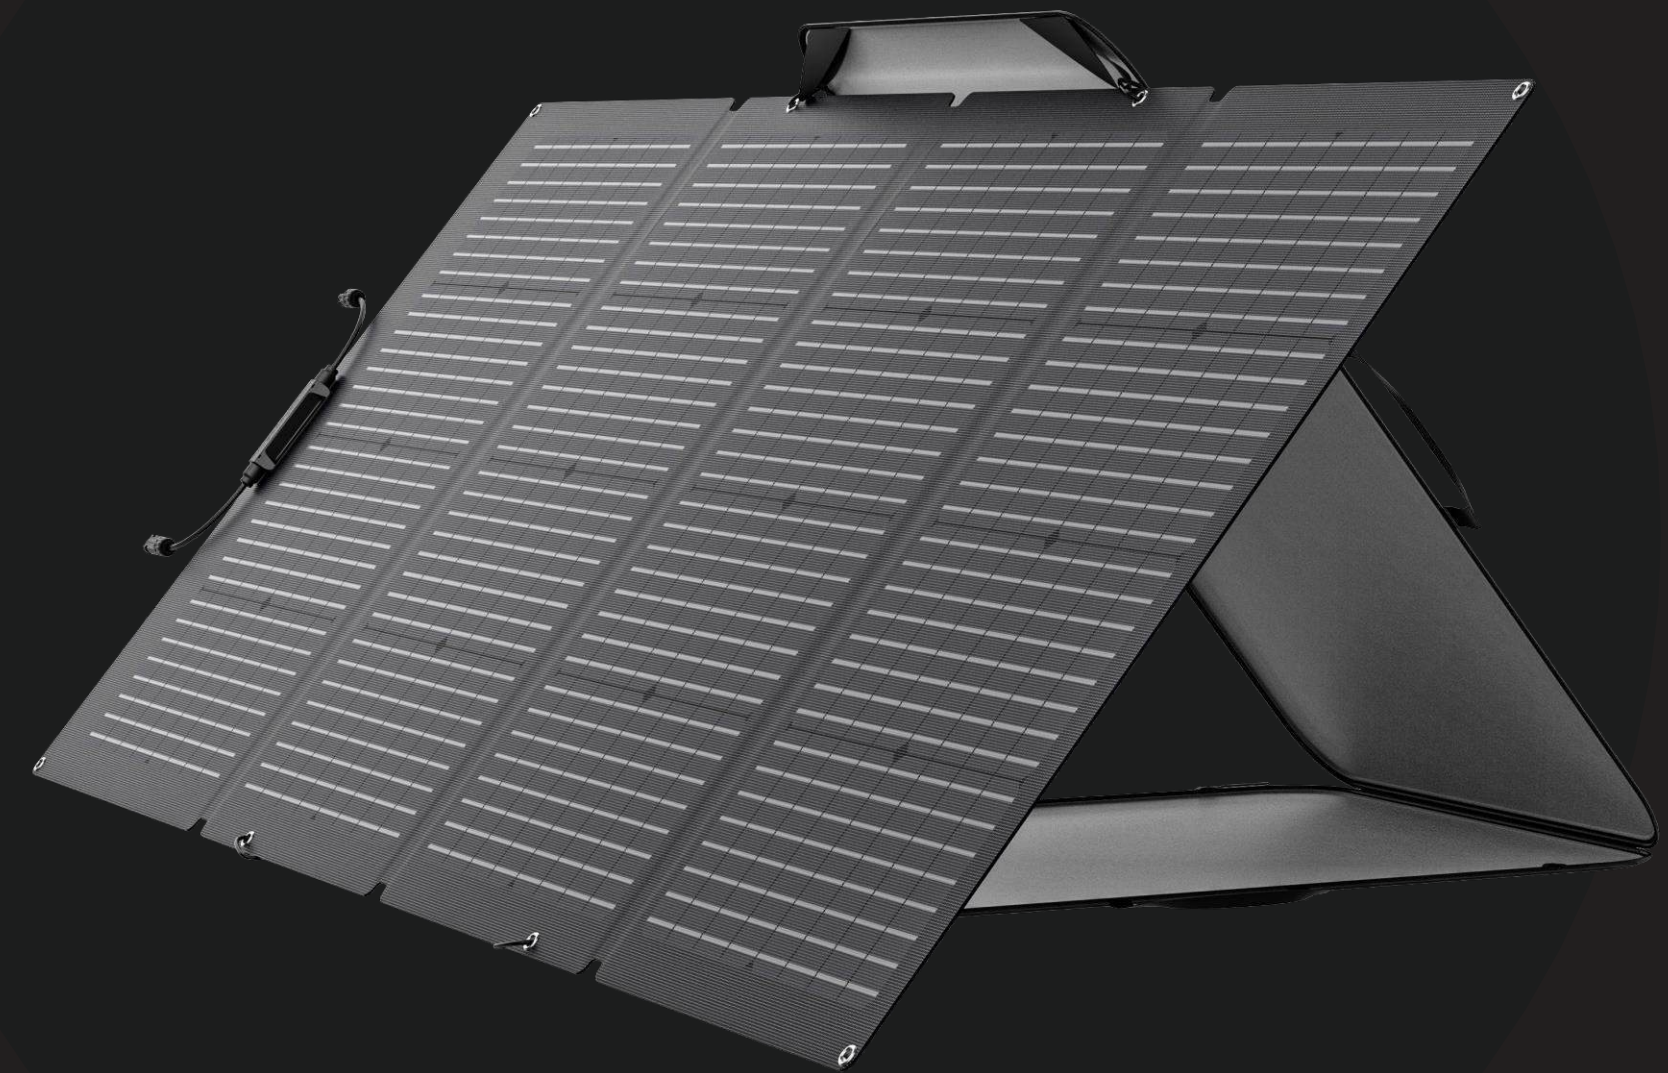

## Panel solar portátil EcoFlow de 110 W

- Portátil y ligero
- Tasa de conversión de hasta el 23 %
- Autoportante
- Duradero con grado de impermeabilidad IP68
- Diseño plegable de una pieza

# Panel solar portátil EcoFlow de 160 W

- Portátil y autoportante
- Energía solar inteligente
- Duradero con grado de impermeabilidad IP68
- Diseño plegable de una pieza

## Panel solar portátil EcoFlow de 220 W

- Obtiene más energía con un diseño bifacial dos en uno
- Vidrio templado resistente diseñado para durar
- Tasa de conversión de hasta el 23 %
- Autoportante con ángulo regulable
- Duradero con grado de impermeabilidad IP68

# Panel solar portátil EcoFlow de 220 W

- Obtiene más energía con un diseño bifacial dos en uno
- Vidrio templado resistente diseñado para durar
- Tasa de conversión de hasta el 23 %
- Autoportante con ángulo regulable
- Duradero con grado de impermeabilidad IP68