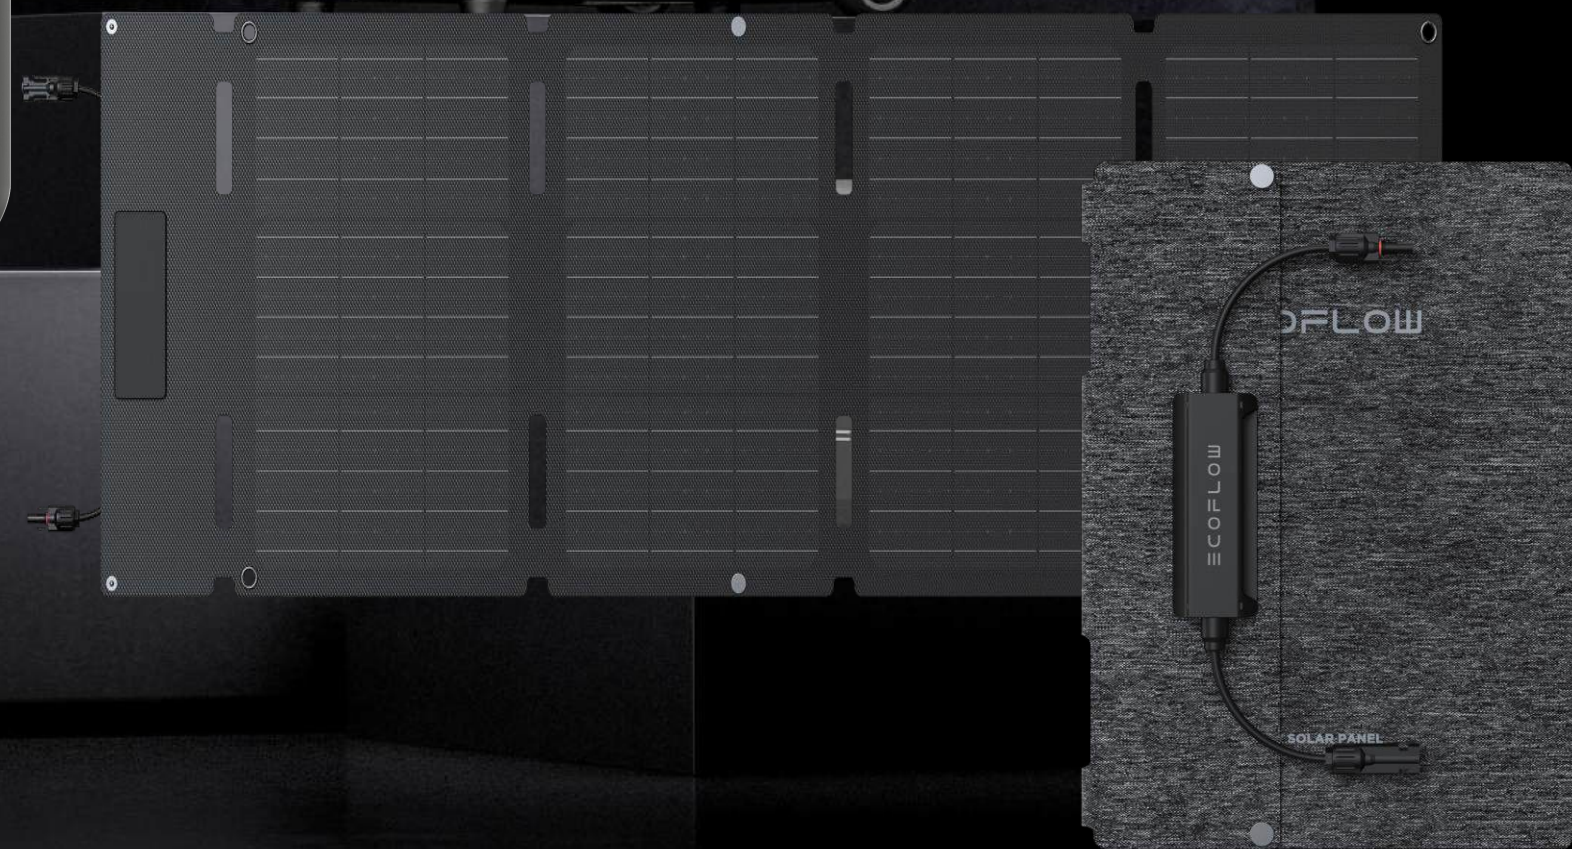

ENERGIA PORTATIL ESPECIAL PARA PEQUEÑAS UNIDADES