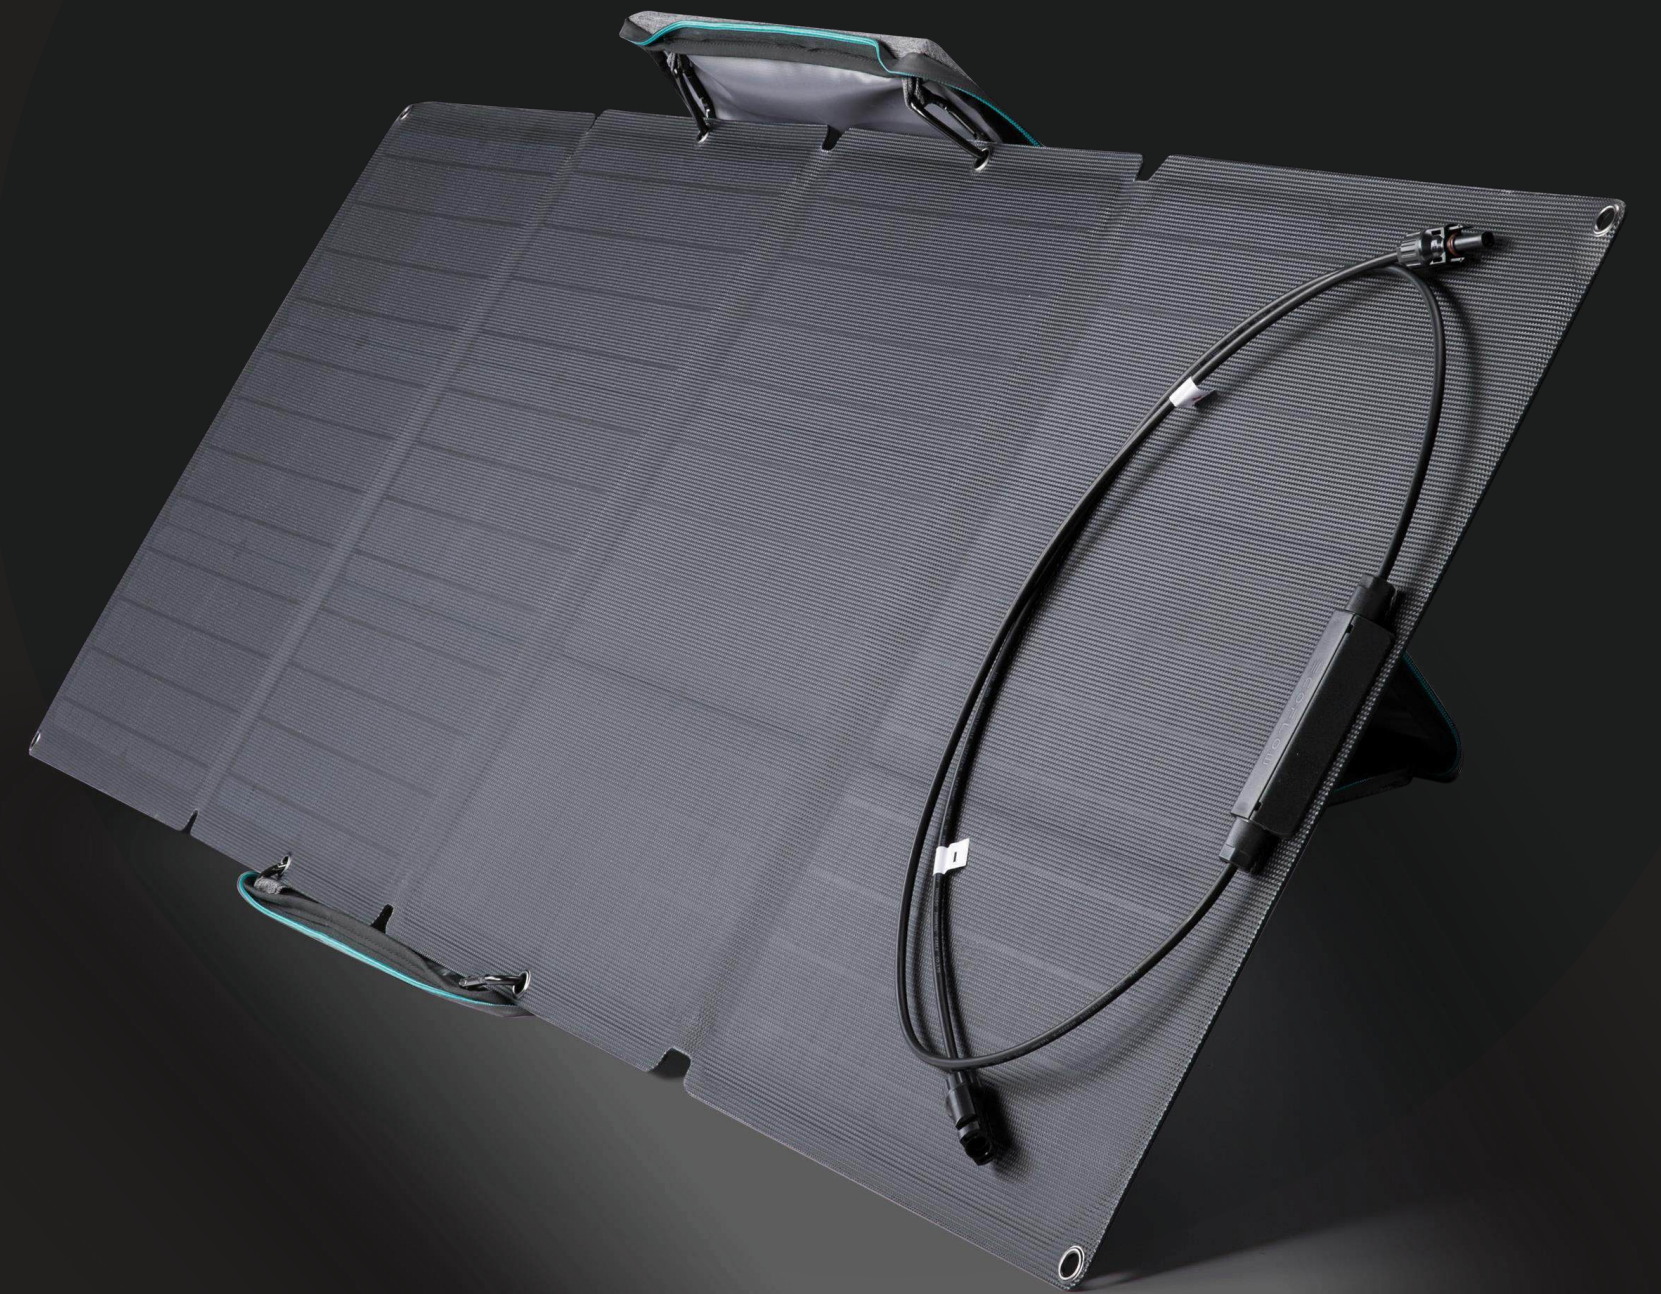

Panel solar portátil EcoFlow de 110 W

- Portátil y ligero
- Tasa de conversión de hasta el 23 %
- Autoportante
- Duradero con grado de impermeabilidad IP68
- Diseño plegable de una pieza