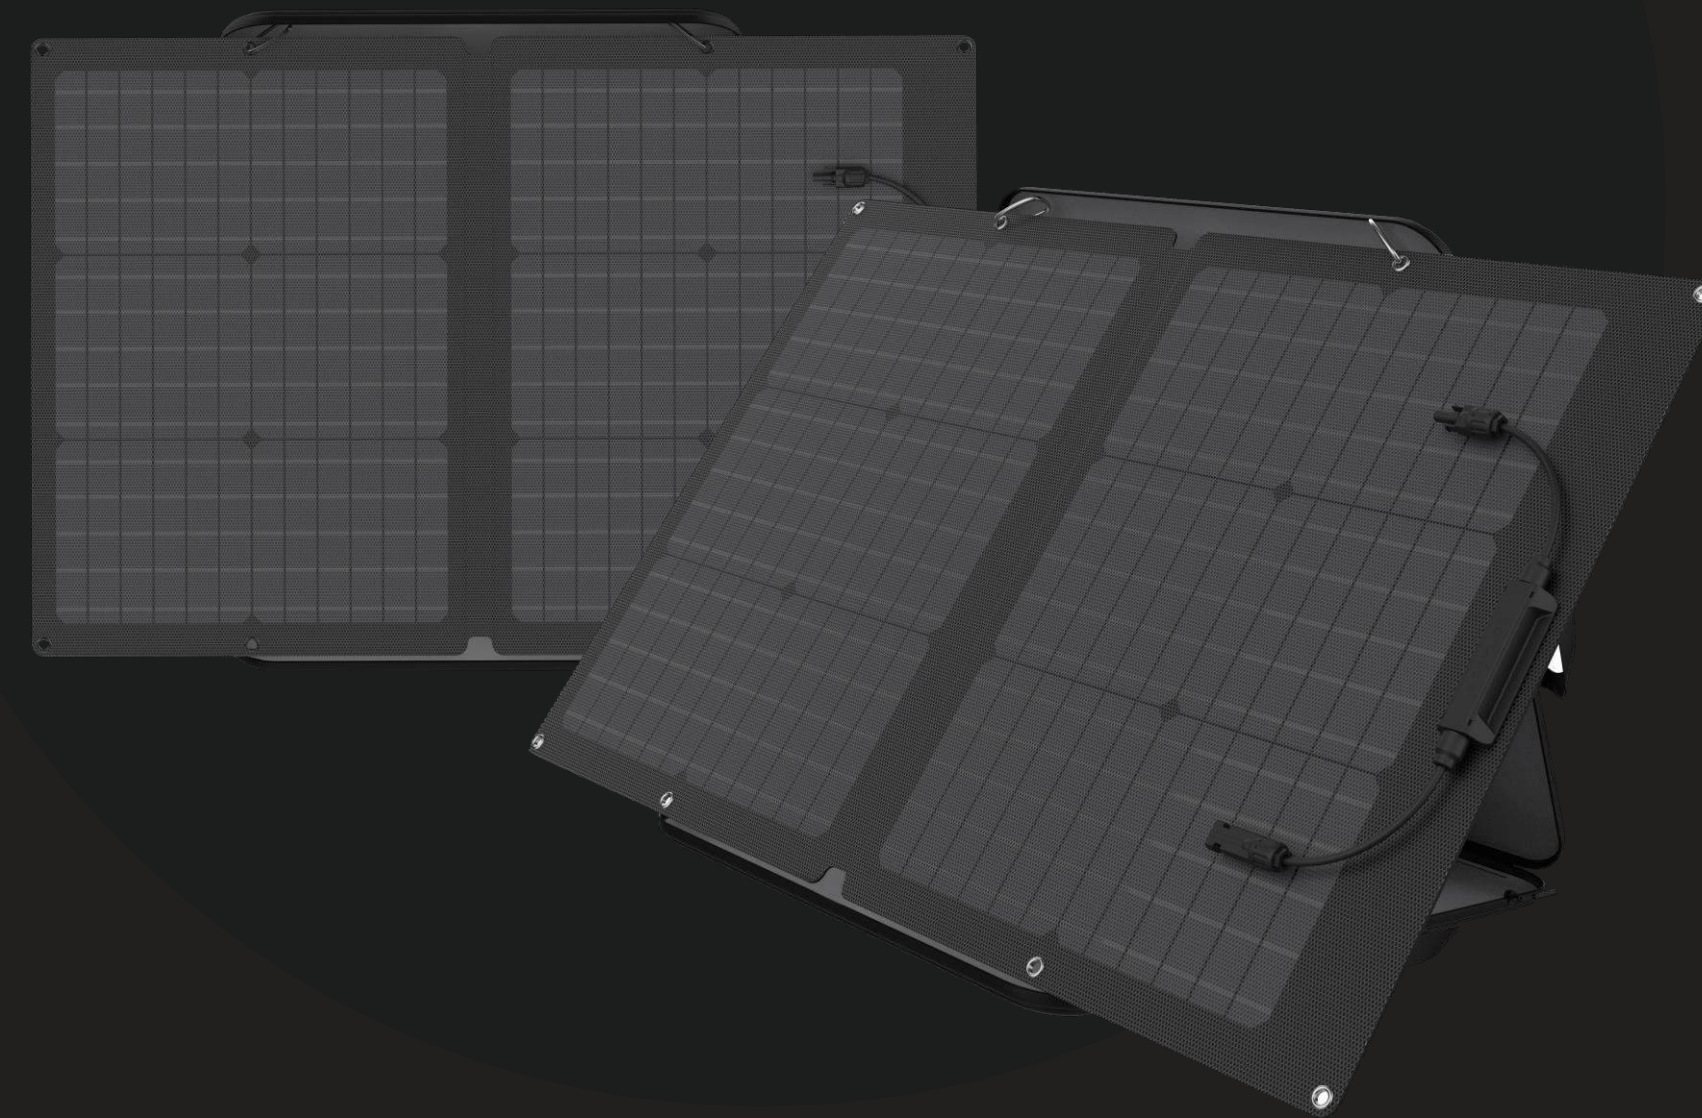

Panel solar portátil EcoFlow de 60 W

Dos modelos: estándar para cargar estaciones de energía y Tipo-C para cargar estaciones de energía y dispositivos electrónicos.

Carga tus gadgets directamente con un puerto con salida Tipo C

Tasa de conversión de hasta el 25 %

Tamaño de un PC portátil cuando está plegada, por lo que cabe fácilmente en espacios pequeños.

Clasificación IP68 que protege contra el agua y el polvo.

Diseñado para colgarse en vehículos, tiendas de campaña o mochilas

Fuente de energía solar ideal para la serie RIVER 3 & RIVER 2

Se incluye el cable de carga DC5521 a XT60i